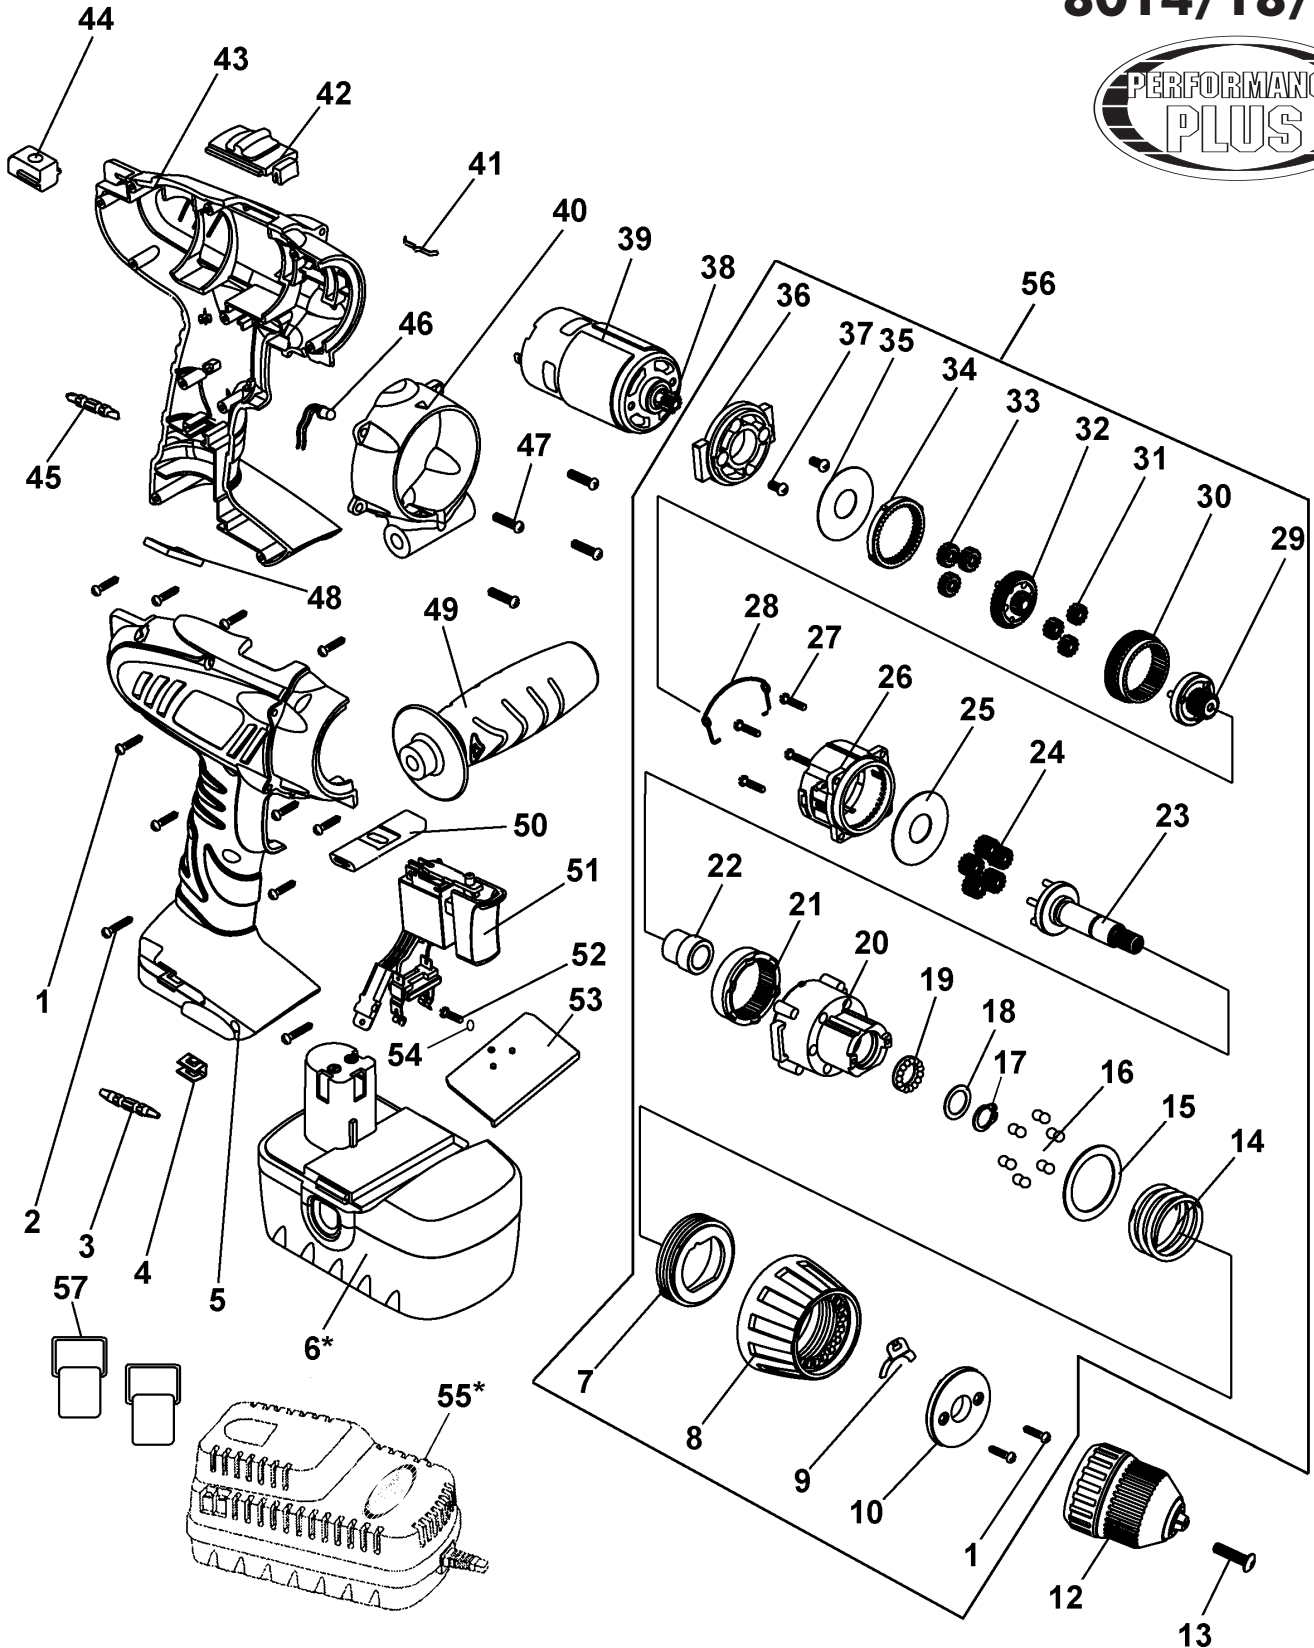

Cordless Drill Kits Ens. de Perceuse Sans Fil

Revised/Revisé 08/2008

8014/18/24

Parts Pricing List / Liste de Prix des Pièces

8014/18/24

8014 (14V)

Diag.	Order # Com.	English Description	Description Française	Qty./Qté.	Price/Prix
1	5680140010	TAPPING SCREW	VIS AUTOTARAUDEUSE	11	\$1.50
2	5680140020	TAPPING SCREW	VIS AUTOTARAUDEUSE	1	\$1.55
3	5680140030	DRIVER BIT	MECHE D'AMORTISSEUR	1	\$2.13
4	5680140040	BIT CLAMP	CRAMPE DE MECHE	2	\$1.67
5	5680140050	RIGHT HOUSING	BOITIER DROITE	1	\$16.04
6	K-014BT	BATTERY	BATTERIE	2	-
7	5680140070	INNER THREADED RING	BAGUE FILETEE INTERNE	1	\$4.54
8	5680140080	TORQUE ADJUSTING RING	BAGUE D'AJUSTEMENT DU COUPLE	1	\$6.84
9	5680140090	POSITIONING SPRING	RESSORT DE POSITIONNEMENT	1	\$1.90
10	5680140100	COMPRESSION PLATE	PLAQUE DE COMPRESSION	1	\$2.47
12	5680140120	3/8" CHUCK	MANDRIN 3/8"	1	\$37.89
13	5680140130	CHUCK SCREW	VIS DU MANDRIN	1	\$2.82
14	5680140140	SPRING	RESSORT	1	\$3.39
15	5680140150	WASHER	RONDELLE	1	\$2.59
16	5680140160	STEEL BALL	BILLE EN ACIER	12	\$1.44
17	5680140170	RETAINING RING/SHAFT	ANNEAU DE RETENU/TIGE	1	\$1.55
18	5680140180	WASHER	RONDELLE	2	\$1.67
19	5680140190	STEEL BALL	BILLE EN ACIER	15	\$1.44
20	5680140200	GEAR BOX HOUSING	BOITIER D'ENGRENAGE	1	\$7.99
21	5680140210	GEAR RING	BAGUE D'ENGRENAGE	1	\$9.03
22	5680140220	SHAFT SLEEVE	MANCHON DE LA TIGE	1	\$3.74
23	5680140230	SHAFT	TIGE	1	\$11.44
24	5680140240	PLANETARY GEAR	ENGRENAGE PLANETAIRE	5	\$5.58
25	5680140250	WASHER	RONDELLE	1	\$2.01
26	5680140260	GOVERNOR BOX	BOITIER DU REGULATEUR	1	\$6.84
27	5680140270	TAPPING SCREW	VIS AUTOTARAUDEUSE	4	\$1.50
28	5680140280	LEVER	LEVIER	1	\$2.59
29	5680140290	BRACKET	SUPPORT	1	\$8.57
30	5680140300	REMOVABLE GEAR RING	BAGUE D'ENGRENAGE AMOVIBLE	1	\$8.34
31	5680140310	PLANETARY GEAR	ENGRENAGE PLANETAIRE	3	\$4.77
32	5680140320	BRACKET	SUPPORT	1	\$10.29
33	5680140330	PLANETARY GEAR	ENGRENAGE PLANETAIRE	3	\$4.54
34	5680140340	FIXED GEAR RING	BAGUE D'ENGRENAGE FIXE	1	\$5.69
35	5680140350	WASHER	RONDELLE	1	\$2.24
36	5680140360	MOTOR FLANGE	BRIDE DU MOTEUR	1	\$4.43
37	5680140370	TAPPING SCREW	VIS AUTOTARAUDEUSE	2	\$1.67
38	5680140380	MOTOR GEAR	ENGRENAGE DU MOTEUR	1	\$4.08
39	5680140390	MOTOR	MOTEUR	1	\$52.84
40	5680140400	FRONT COVER	COUVERCLE AVANT	1	\$11.44
41	5680140410	SELECTOR GUIDE	GUIDE DU SELECTEUR	1	\$2.47
42	5680140420	SPEED SELECTOR SWITCH	BOUTON DE SELECTEUR DE VITESSE	1	\$3.39
43	5680140430	LEFT HOUSING	BOITIER GAUCHE	1	\$16.04
44	5680140440	BUBBLE LEVEL	NIVEAU A BULLE	1	\$5.69
45	5680140450	DRIVER BIT	MECHE DE CONTROLE	1	\$2.13
46	5680140460	LED LIGHT	LUMIERE LED	1	\$13.74
47	5680140470	TAPPING SCREW	VIS AUTOTARAUDEUSE	4	\$1.67